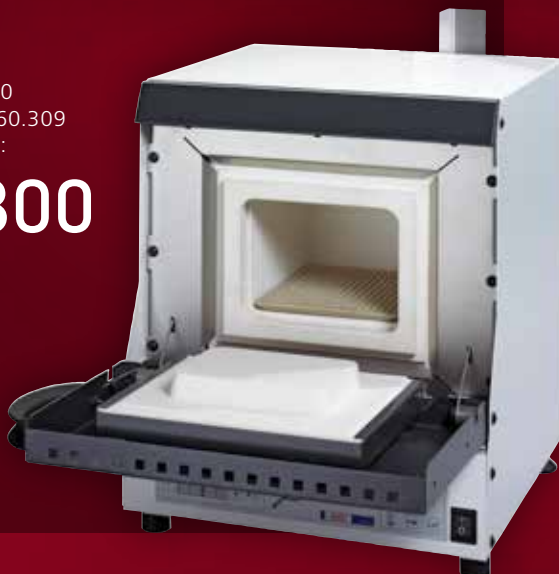

Magma

Přehřívací pec

Ohřev ze čtyř stran zajišťuje rovnoměrný ohřev v celé komoře pece ■ Rychlý nárůst teploty: až 900°C během pouhých 60 minut ■ Prostor pro uložení 99 programů + 1 program pro rychlé zatmelování

Magma,
Obj. č. 2300 0000
Původní cena Kč 60.309
Speciální nabídka:

Kč **51.300**