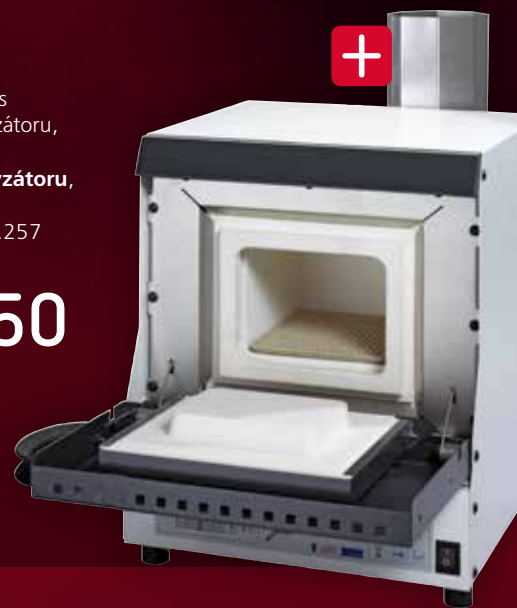

Magma

Přehřívací pec pro použití s konvertorem katalyzátoru

Ohřev ze čtyř stran zajišťuje rovnoměrný ohřev v celé komoře pece ■ Rychlý nárůst teploty: až 900°C během pouhých 60 minut ■ Snížení nepříjemných pachů a kouře díky přídavnému katalyzátoru

Magma pro použití s
konvertorem katalyzátoru,
Obj. č. 2300 0500
+ Konvertor katalyzátoru,
Obj. č. 2300 0001
Původní cena Kč 79.257
Speciální nabídka:

Kč **67.350**